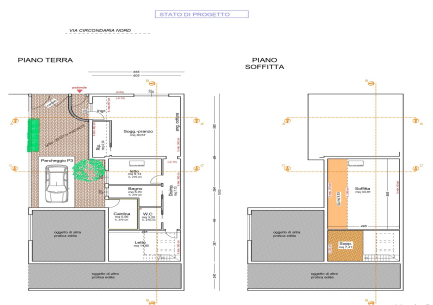

VILLA INDIPENDENTE SU TRE LATI - RIF. V140

CASTELFRANCO EMILIA (MO) - In zona centrale proponiamo in vendita villetta indipendente su tre lati disposta su unico piano composta da: ingresso su ampia sala con zona cottura, disimpegno notte, due camere matrimoniali, soppalco, bagno e giardino privato. L'immobile sarà oggetto di ristrutturazione edilizia totale con impianti di ultima generazione. Per info contattare il 3346282923.

Riferimento annuncio

Riferimento annuncio	V140	Superficie	124.5
Prezzo / Canone €	235000	Località	CASTELFRANCO EMILIA
Area	PRIVATA		

Caratteristiche

Classe immobile	A2	Stato	NUOVO/IN COSTRUZIONE
Piano	TERRA	Totale piani edificio	1
Esposizione		Tipo impianto riscaldamento	AUTONOMO A PAVIMENTO
Tipo impianto climatizzazione	PREDISPOSIZIONE	Impianto Elettrico a norma	No
Impianto Idraulico a norma	No	Impianto Termico a norma	No
Impianto Allarme	No	Anno di Costruzione	2023
CONDIZIONI ESTERNE FABBRICATO		CONDIZIONI INTERNE ALLOGGIO	

DISPONIBILITÀ

Composizione

Camere da Letto	2	Bagni	1
Sala		Cucina	
Sala e zona cottura	1	Posti auto	2
Cantina	5	Garage	

Contratto, prezzo e costi di gestione

Spese Condominiali €/mese